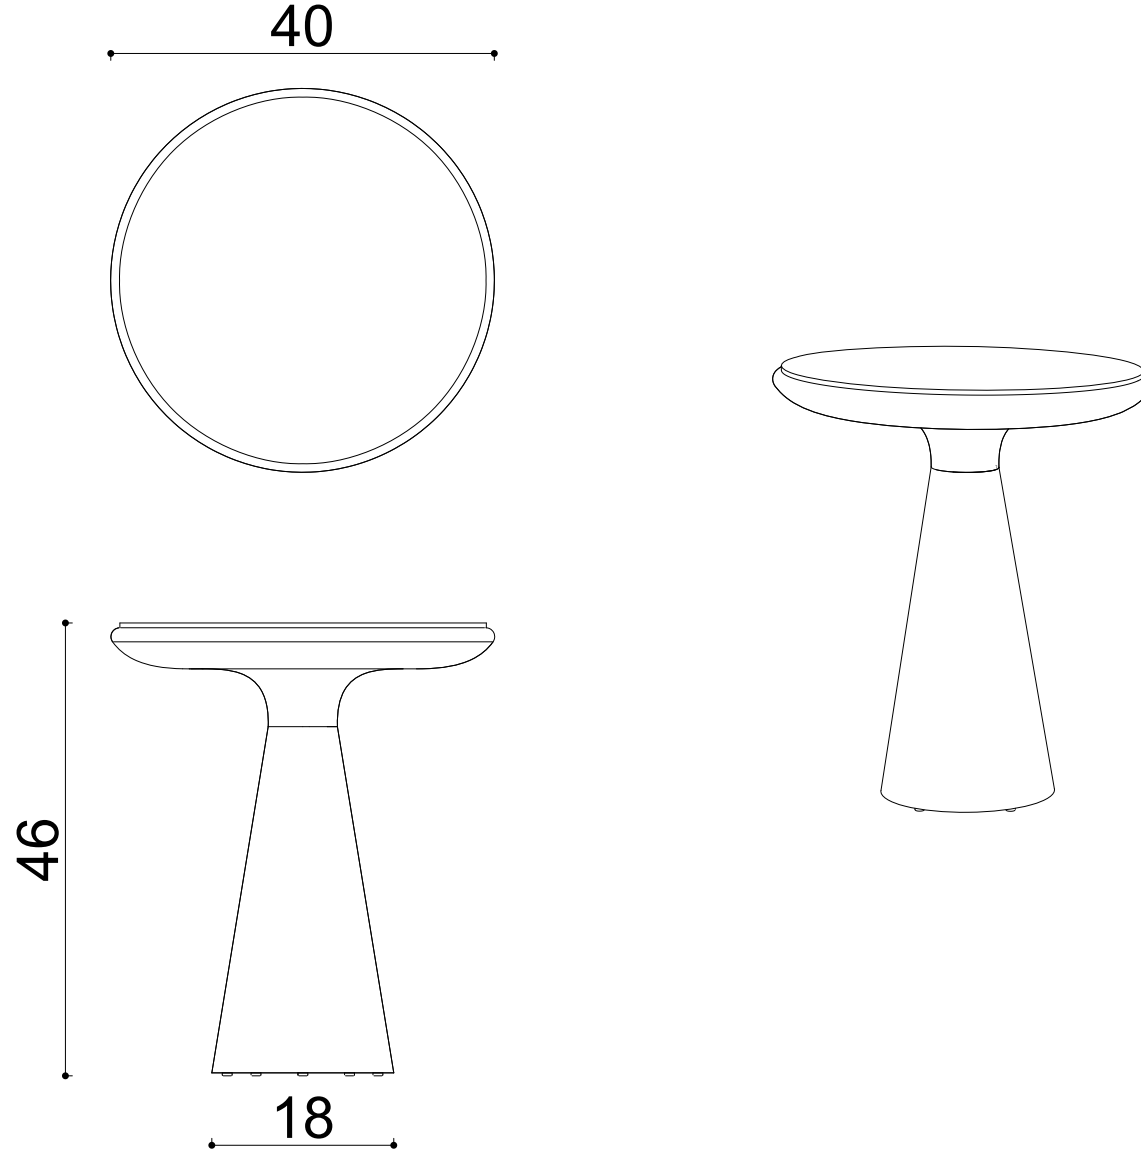

Drum Sehpa - Ø40xh:46 cm

Not:

Ölçüler mm dir.

Revizyon Nr.	Revizyon Amacı	Revizyon Tr.	Kabul Eden	Çizen		Parça Adı :		
				K.Eden	Özkan ÖZTÜRK			
				Ürün No				
				Ölçek	1/1			
				Tarih	2023	Genel Tolerans	± 0.1	