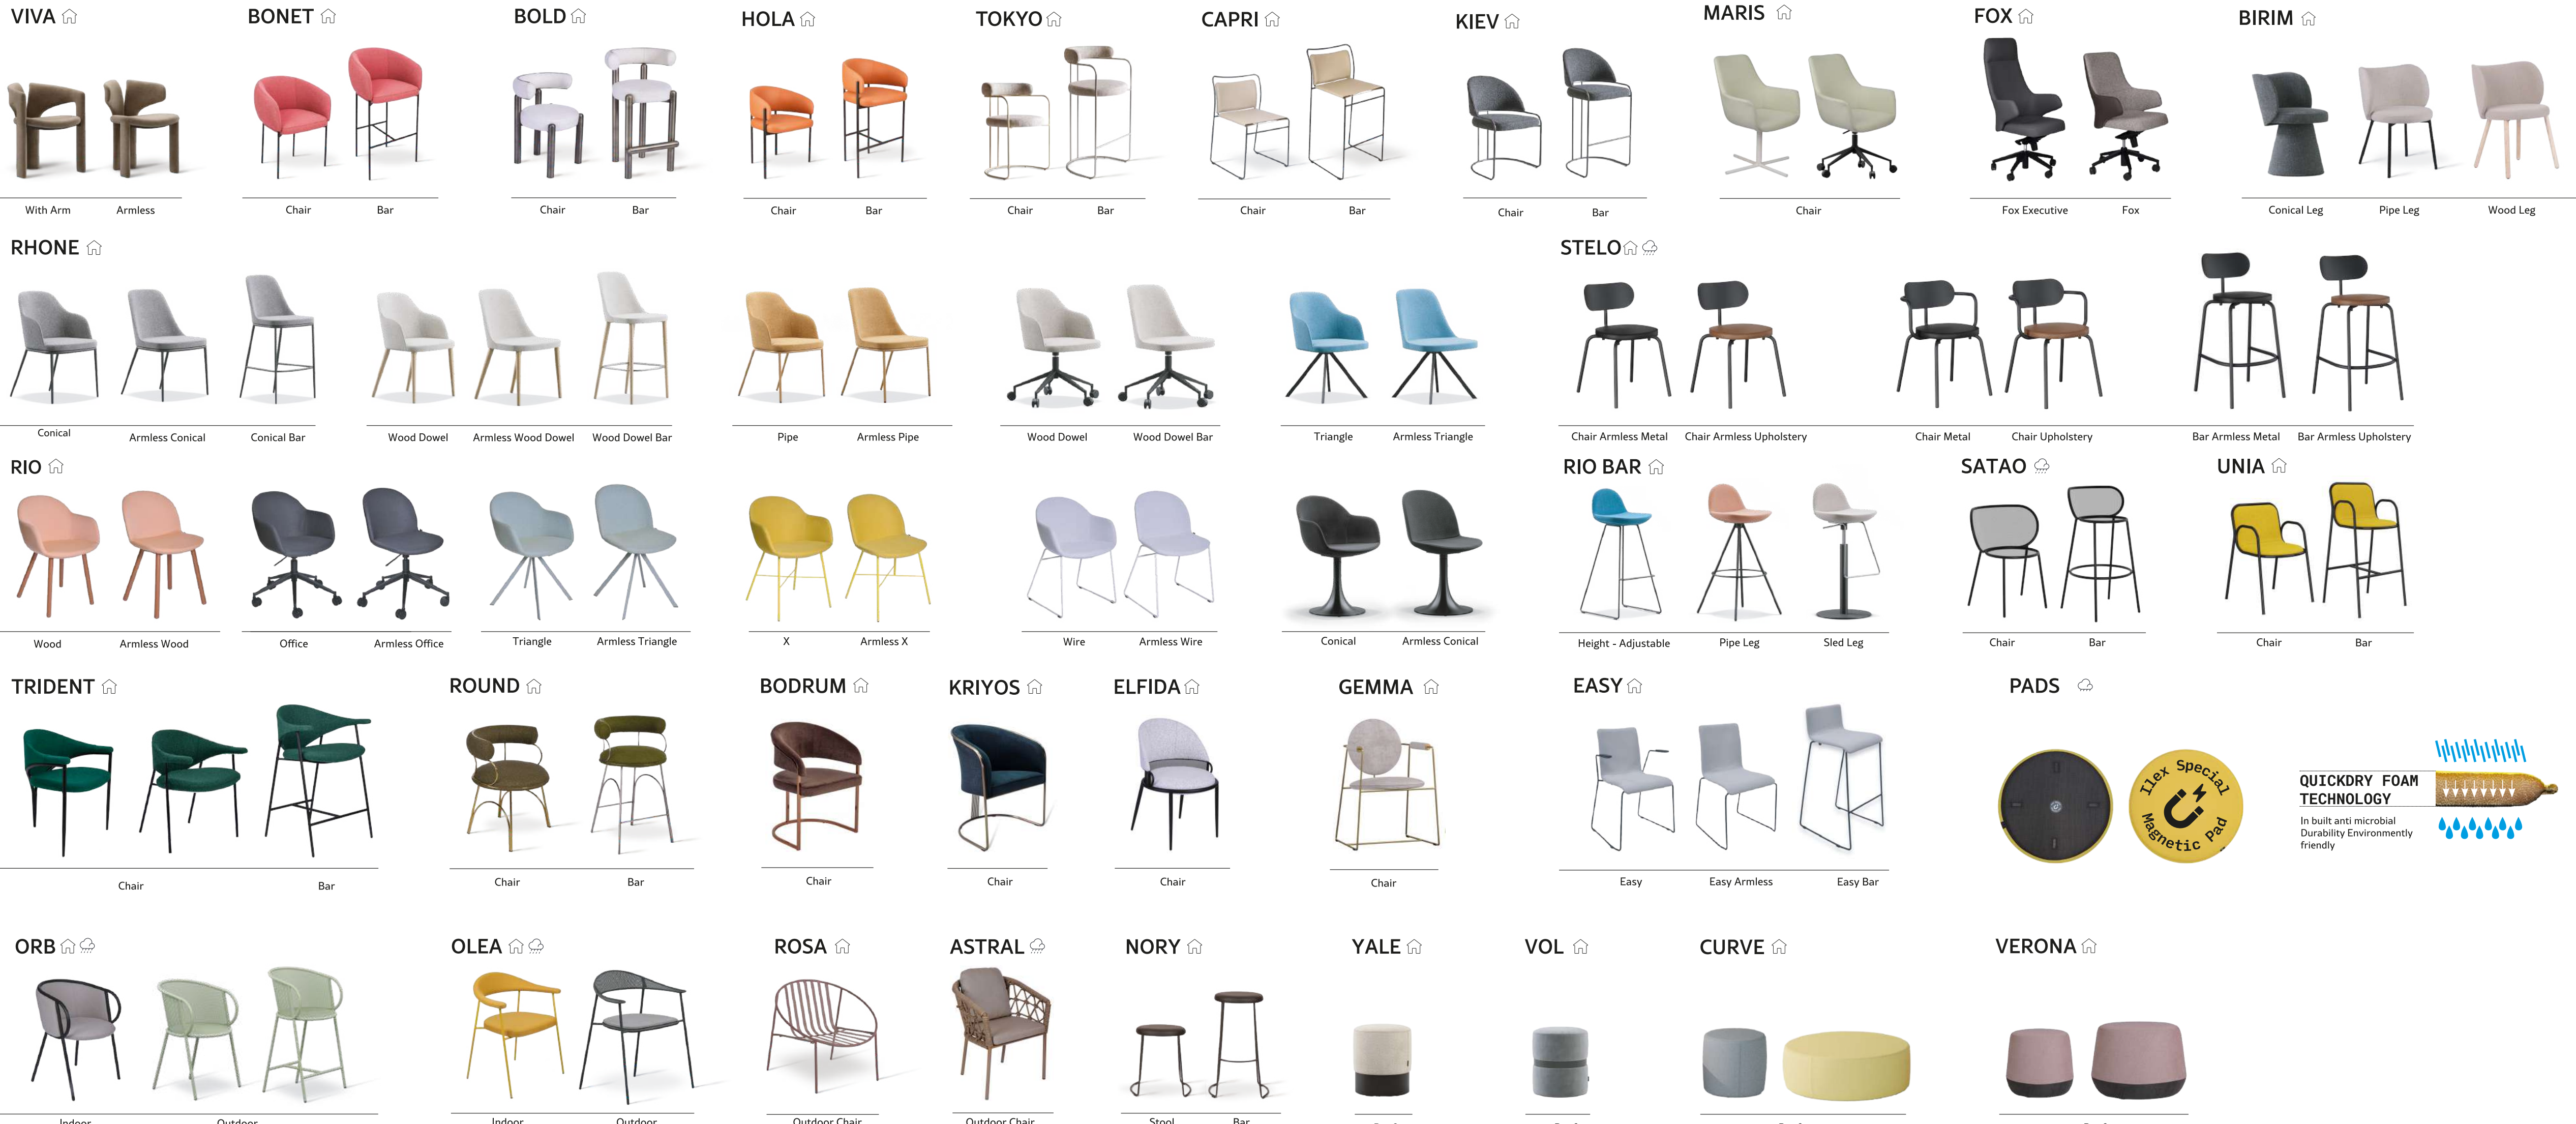

CHAIRS & POUFS